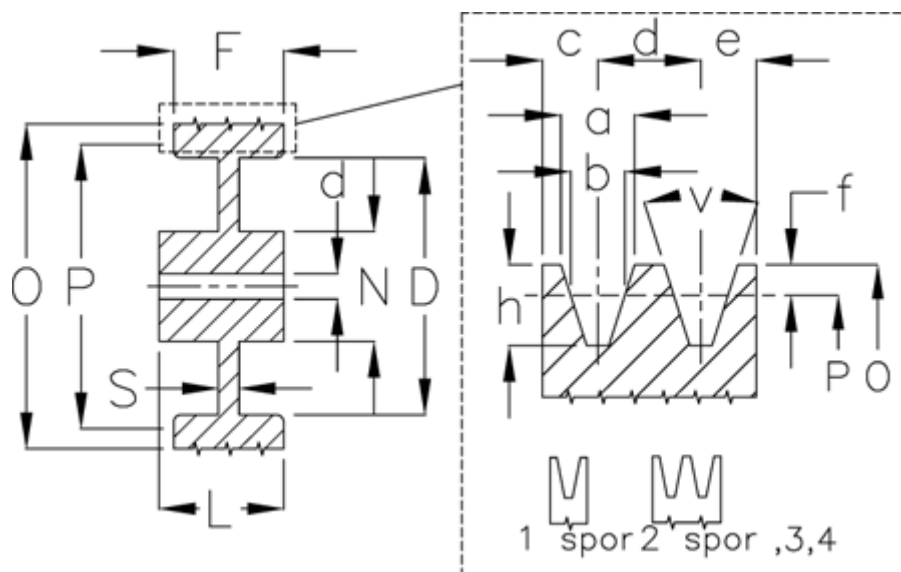

Varenummer: 60410228002
 Beskrivelse: Uboret kileremsskive C 280/2

Mål

Antal spor = 2
 D = 223
 d = 20
 F = 59.5
 L = 60
 N = 92
 O = 289.6
 P = 280

S = 18
 Type = C